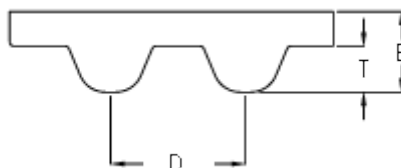

Varenummer: 602932750250
Beskrivelse: Gates tandrem POWERGRIP®
GTX 1120 8MX 65

Mål

| | |
|--------------|---------------|
| Antal tænder | = 140 |
| Bredde | = 65 |
| D (Deling) | = 8 |
| Højde B mm | = 5.6 |
| Højde T mm | = 3.4 |
| Længde | = 1120 |
| Type | = 1120 8MX 65 |